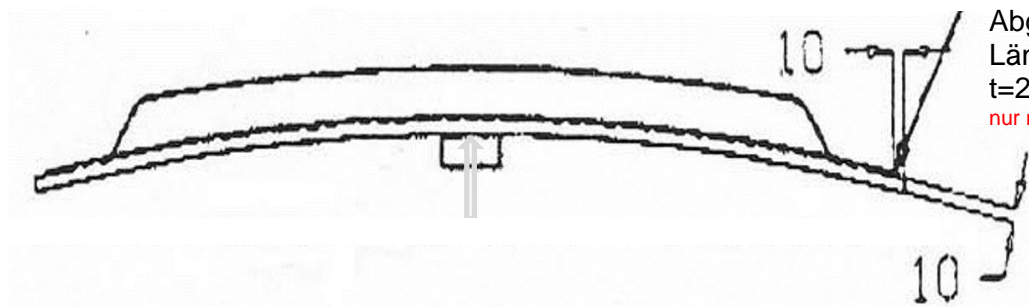

Nr. 17601 Schiebeluke gebogen  
d:12mm nur in Farbe: klar lieferbar

Stichhöhe ca. 40mm

Die Bohrungen mit einem Holzbohrer erstellen

Technische Information (Irrtum vorbehalten und Haftung ausgeschlossen)

Nr. 17601 Schiebeluke gebogen  
d:12mm nur in Farbe: klar lieferbar