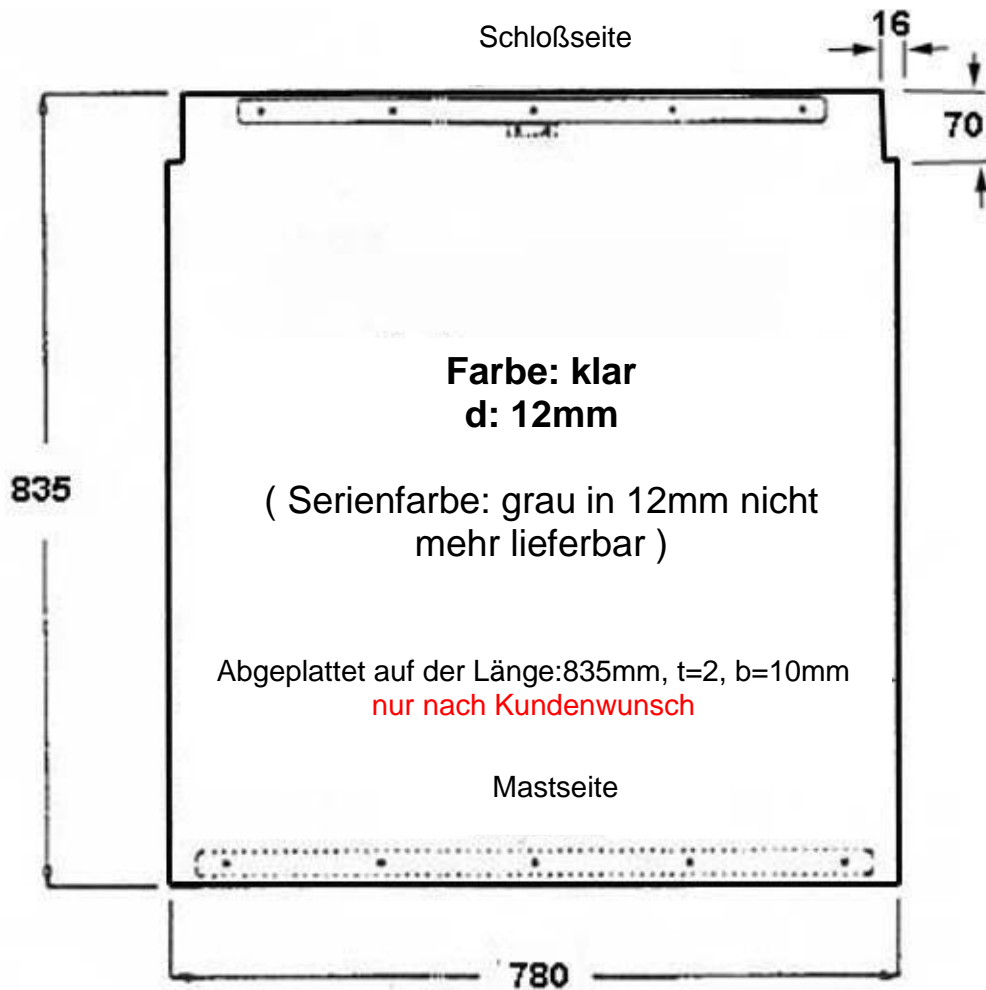

Nr. 17601 Schiebeluke gebogen  
d:12mm nur in Farbe: klar lieferbar

Stichhöhe ca. 40mm

Die Bohrungen mit einem Holzbohrer erstellen

Technische Information (Irrtum vorbehalten und Haftung ausgeschlossen)

Nr. 17601 Schiebeluke gebogen  
d:12mm nur in Farbe: klar lieferbar