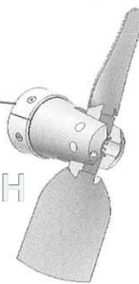

# Gori® propeller

## Zinkanoden und Gummianschläge

Modell	Artikel- Nummer
Ø 13" - 18"	

2-flg. Saildrive

d-marina-team GmbH

Ø 15" - 16,5"	
Ø 18" - 20"	
Ø 22" - 26"	
Ø 28" - 30"	

3-flg. Wellenanlage

d-marina-team GmbH

Ø 15" - 16,5"	
Ø 18" - 20"	19965
Ø 22" - 26"	
Ø 28" - 30"	