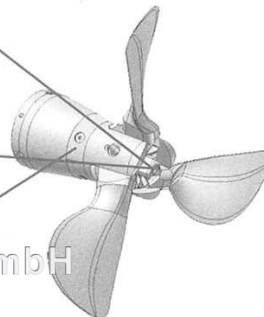

# Gori® propeller

## Zinkanoden und Gummianschläge

Modell	Artikel- Nummer
Ø 13" - 18"	

2-flg. Saildrive

d-marina-team GmbH

Ø 15" - 16,5"	
Ø 18" - 20"	
Ø 22" - 26"	
Ø 28" - 30"	

3-flg. Wellenanlage

d-marina-team GmbH

Ø 15" - 16,5"	
Ø 18" - 20"	19965
Ø 22" - 26"	
Ø 28" - 30"	

3-flg. Saildrive

d-marina-team GmbH

Ø 15" - 16,5"	
Ø 18" - 20"	10320
Ø 22" - 26"	
Ø 28" - 30"	

d-marina-team GmbH

Ø 15" - 16,5"	
Ø 18" - 20"	

d-marina-team GmbH