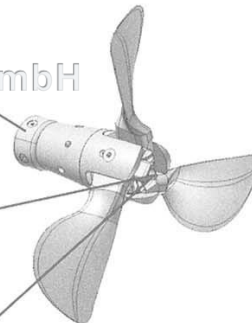

# Gori® propeller

## Zinkanoden und Gummianschläge

Modell	Artikel- Nummer
Ø 13" - 18"	

2-flg. Saildrive

d-marina-team GmbH

Ø 15" - 16,5"	
Ø 18" - 20"	
Ø 22" - 26"	
Ø 28" - 30"	

3-flg. Wellenanlage

d-marina-team GmbH

Ø 15" - 16,5"	
Ø 18" - 20"	19965
Ø 22" - 26"	
Ø 28" - 30"	

3-flg. Saildrive

d-marina-team GmbH

Ø 15" - 16,5"	
Ø 18" - 20"	10320
Ø 22" - 26"	
Ø 28" - 30"	

d-marina-team GmbH

Ø 15" - 16,5"	
Ø 18" - 20"	

d-marina-team GmbH